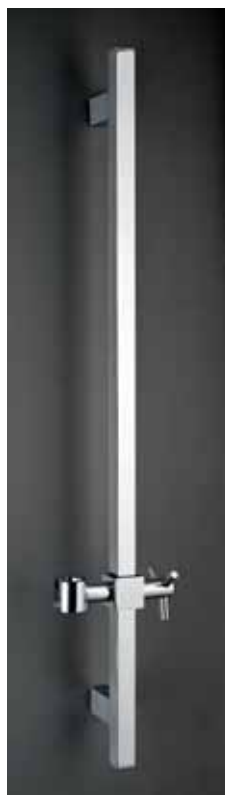

Tomos flexo

Flexo connection

Prises Tuyau

Liena

Pascua

Ganges

Con dispensador de esencias y jabón / With essence and soap dispensers / Avec dispensateur d'essences et savon

Alba

Tetris

Luga

Con soporte teleducha / With teleshower support / Avec support télé douche

Barras

Bars
Barres

Dakota

80

Texas

70

Conjunto

Set
Ensemble

Bahía

94 x 46

Obra