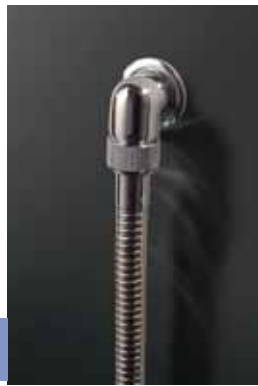

Tomos flexo

Flexo connection

Prises Tuyau

Liena

Pascua

Ganges

Con dispensador de esencias y jabón / With essence and soap dispensers / Avec dispensateur d'essences et savon

Alba

Tetris

Luga

Con soporte teleducha / With teleshower support / Avec support télé douche

Barras

Bars
Barres

Dakota

80

Texas